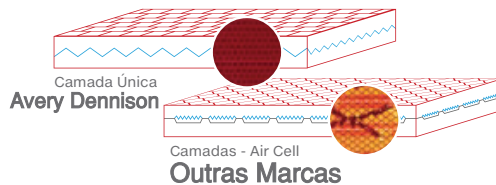

Faixas Refletivas - DENATRAN

A faixa refletiva que você escolhe, realmente importa!

Pesquisas indicam que o uso das faixas refletivas para veículos pesados melhoram significativamente a segurança do veículo evitando acidentes e reduzindo a gravidade dos mesmos.

Faixa Refletiva V-5720

A faixa refletiva vermelha e branca foi desenvolvida para melhorar o reconhecimento de veículos à noite. A V-5720 é uma construção em camada única altamente durável que oferece aplicação facilmente reposicionável.

Desenhadas em uma única Camada

Especificação: Resolução Denatran N° 316

◉ Faixas Refletivas para Carroceria Metálica

V-5720 Faixa refletiva com a melhor tecnologia aplicada. Conspicuidade acentuada por 6 orientações de primas, não descascam e nem delaminam. Maior durabilidade, além de cumprir e superar as especificações do CONTRAN.

◉ Faixas Refletivas para Carroceria Sider

V-5720 Adesivo desenvolvido especialmente para aplicação em superfície vinílica (sider). Maior resistência, flexibilidade e durabilidade sem necessidade de primer para aplicação.